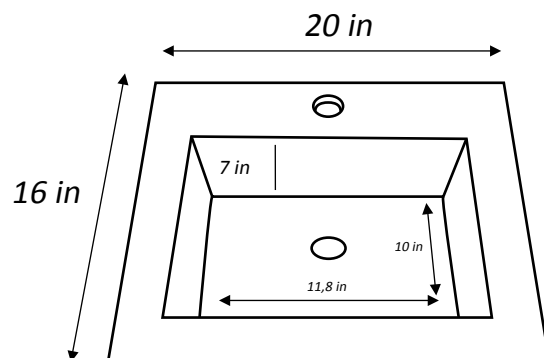

## LAV-92

SQUARE UNDERMOUNT BASIN  
LAVAMANOS CUADRADO PARA EMPOTRAR

MATERIAL	ACABADO
Ceramic Cerámica	White Blanco

Compatible with standar  
single hole

Compatible con grifo  
estandar de un orificio

Anti Scratch