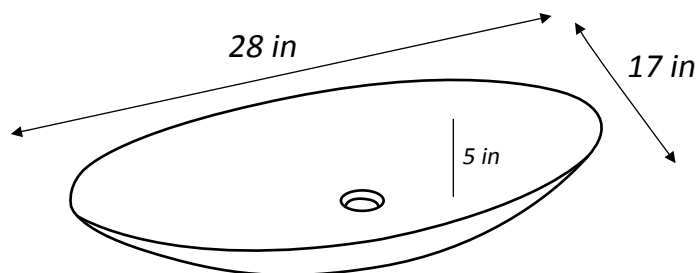

UNIQUE

LAV-85

SQUARE COUNTERTOP SINK
LAVAMANOS OVAL DE SOBREPONER

MATERIAL	ACABADO
Ceramic Cerámica	White Blanco

Smooth surface

Superficie lisa

Anti Scratch

Anti arañazos