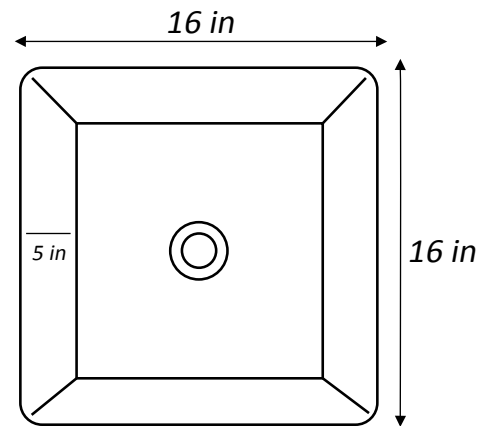

unique

LAV-35

SQUARE COUNTERTOP BASIN
LAVAMANOS CUADRADO DE SOBREPONER

MATERIAL	ACABADO
Ceramic Cerámica	White Blanco

Smooth surface
Superficie lisa

Anti Scratch
Anti arañazos

Naturally hygienic
Evita la acumulación
de bacterias

Easy to clean
Fácil limpieza

Standard sized
drainage holes
Orificio de drenaje
estandar

Glossy finish
Acabado brillante

Countertop mounted
Lavamanos de sobreponer

Rounded corners
Esquinas redondeadas