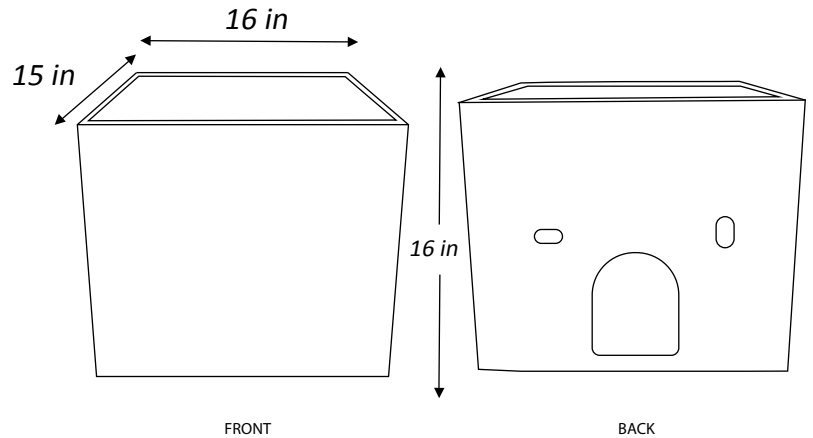

unique

LAV-2010

SQUARE WALL-MOUNTED BASIN
LAVAMANOS AÉREO CUADRADO

MATERIAL	ACABADO
Ceramic Cerámica	White Blanco

Standard sized
drainage holes
Orificio de drenaje
estandar

Smooth surface
Superficie lisa

Naturally hygienic
Evita la acumulación
de bacterias