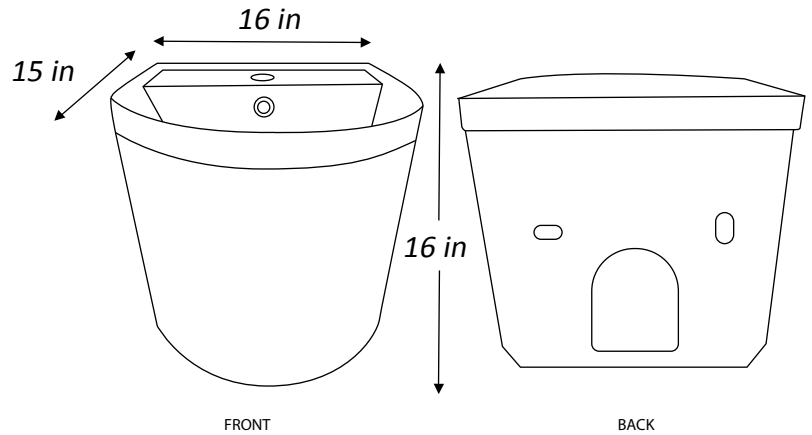

## LAV-2002

SEMI-OVAL WALL-MOUNTED BASIN  
LAVAMANOS AÉREO SEMIOVALADO

MATERIAL	ACABADO
Ceramic Cerámica	White Blanco

Compatible with  
standard single hole  
Compatible con grifos  
estándar de un orificio