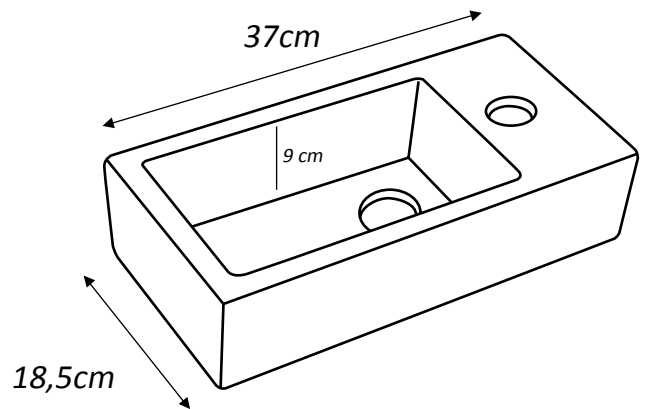

unique

LAV-19

RECTANGULAR COUNTERTOP BASIN
LAVAMANOS RECTANGULAR DE SOBREPONER

| MATERIAL | ACABADO |
|---------------------|-----------------|
| Ceramic Cerámica | White Blanco |

Smooth surface
Superficie lisa

Countertop mounted
Lavamanos de sobreponer

Rounded corners
Esquinas redondeadas