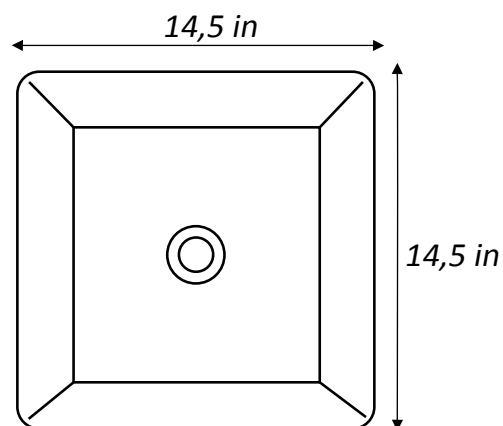

unique

LAV-16

SQUARE COUNTERTOP BASIN
LAVAMANOS CUADRADO DE SOBREPONER

MATERIAL	ACABADO
Ceramic Cerámica	White Blanco

Smooth surface

Superficie lisa

Anti Scratch

Anti arañazos

Countertop mounted

Lavamanos de sobreponer

Rounded corners

Esquinas redondeadas