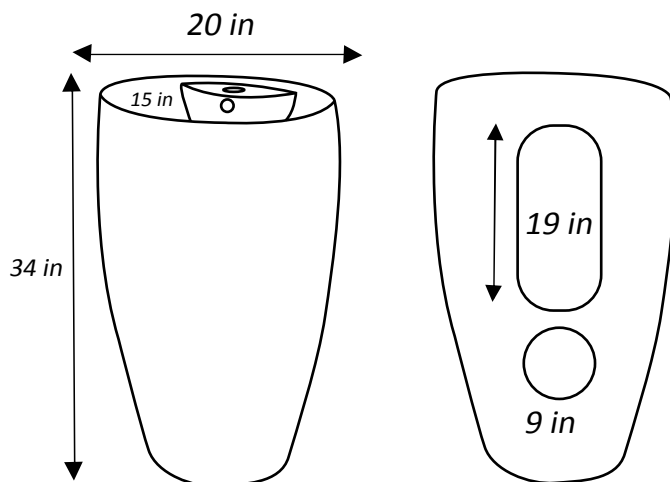

unique

LAV-1503

ROUND COLUMN BATHROOM SINK
LAVAMANOS COLUMNA REDONDO

MATERIAL	ACABADO
Ceramic Ceramica	 White / Blanco

Hidden drain hole
Orificio de drenaje oculto

Standard sized drainage holes
Orificio de drenaje estandar

Smooth surface
Superficie lisa

Easy to clean
Fácil limpieza

Compatible with standar single hole
Compatible con grifo estandar de un orificio

Splash-proof depth
Profundidad a prueba de salpicaduras

Anti-Scratch
Anti-ralladuras