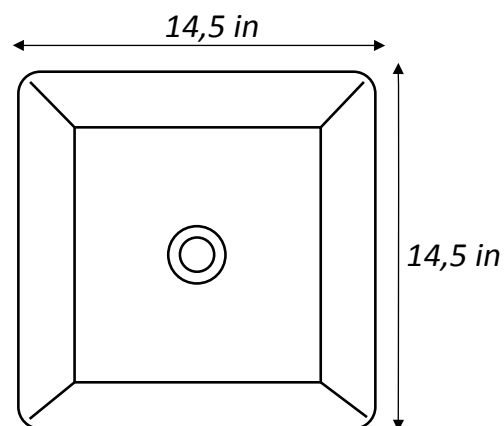

## LAV-1201

SQUARE COUNTERTOP BASIN  
LAVAMANOS CUADRADO DE SOBREPONER

MATERIAL	ACABADO
Ceramic Cerámica	White Blanco

Smooth surface

Superficie lisa

Anti Scratch

Anti arañazos

Naturally hygienic

Lavamanos de sobreponer

Rounded corners

Esquinas redondeadas