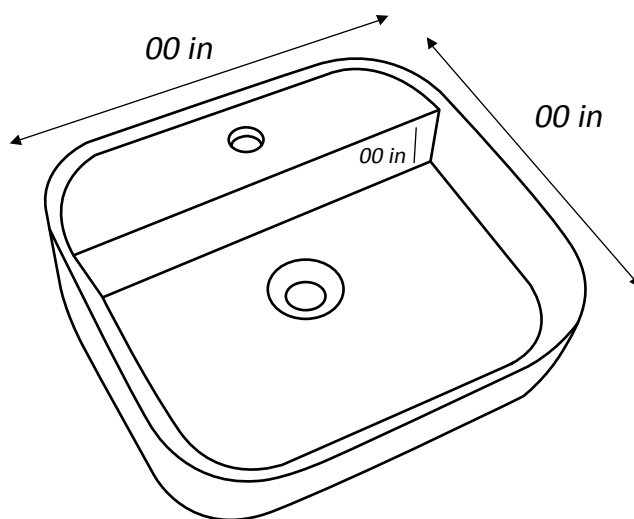

UNIQUE

LAV-10

SQUARE BASIN

LAVAMANOS CUADRADO DE SOBREPONER

MATERIAL	ACABADO
Ceramic Cerámica	White Blanco

Smooth surface

Superficie lisa

Anti Scratch

Orificio de drenaje estandar

Glossy finish

Acabado brillante

Countertop mounted

Lavamanos de sobreponer

Rounded corners

Esquinas redondeadas