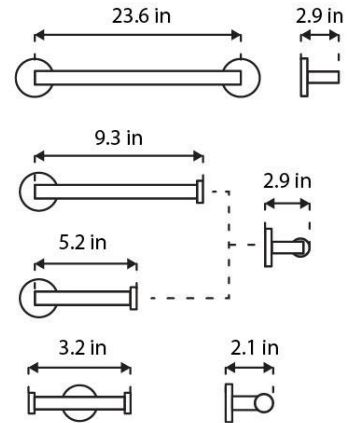

unique

ACC-500/501/502/503

4PCS BATH ACCESORIES

Set de accesorios para baño 4 pzas

MATERIAL	FINISH ACABADO			
Latón				
	Gunmetal	Rose Gold	Yellow Gold	Brushed Nickel Satinado

*In: pulgadas