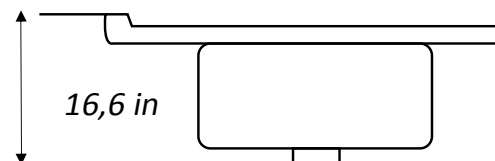

UNIQUE

LAV-93

RECTANGULAR UNDERMOUNT BASIN
LAVAMANOS RECTANGULAR PARA EMPOTRAR

MATERIAL	ACABADO
Ceramic Cerámica	White Blanco

Compatible with standar
single hole

Compatible con grifo
estandar de un orificio