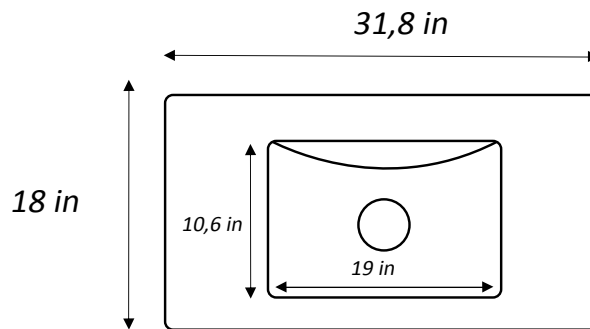

UNIQUE

LAV-93

RECTANGULAR UNDERMOUNT BASIN
LAVAMANOS RECTANGULAR PARA EMPOTRAR

MATERIAL	ACABADO
Ceramic Cerámica	White Blanco

Compatible with standar
single hole

Compatible con grifo
estandar de un orificio