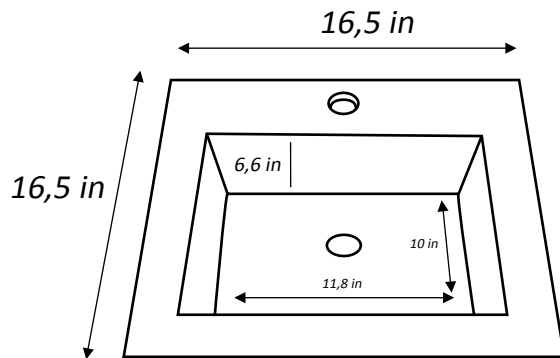

unique

LAV-91

SQUARE UNDERMOUNT BASIN
LAVAMANOS CUADRADO PARA EMPOTRAR

MATERIAL	ACABADO
Ceramic Cerámica	White Blanco

Compatible with standar
single hole

Compatible con grifo
estandar de un orificio

Anti Scratch

Anti arañazos

Weight 8

Peso 8

Anti-Stain

Anti-manchas

Topmount intallation

Sobre Poner

Splash resistant