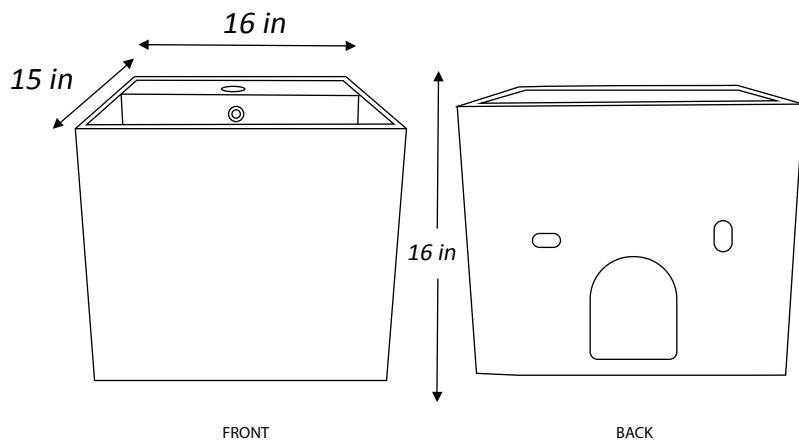

## LAV-2012

SQUARE WALL-MOUNTED BASIN  
LAVAMANOS AÉREO CUADRADO

MATERIAL	ACABADO
Ceramic Cerámica	White Blanco

Compatible with  
standara single hole  
Compatible con  
grifos estandar de  
un orificio

Smooth surface  
Superficie lisa