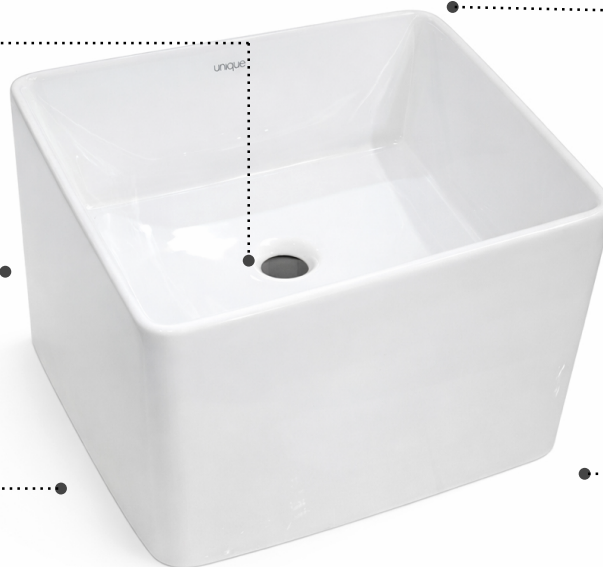

unique

LAV-2011

SQUARE WALL-MOUNTED BASIN
LAVAMANOS AÉREO CUADRADO

MATERIAL	ACABADO
Ceramic Cerámica	White Blanco

Standard sized
drainage holes
Orificio de drenaje
estandar

Smooth surface
Superficie lisa

Naturally hygienic
Evita la acumulación
de bacterias