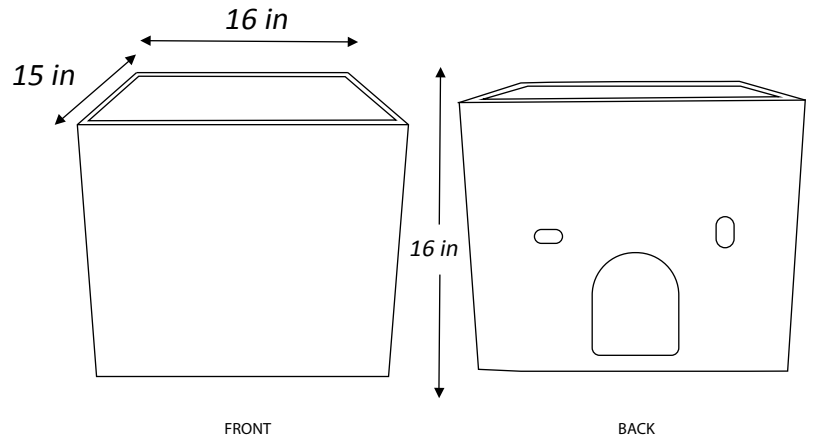

unique

LAV-2011

SQUARE WALL-MOUNTED BASIN
LAVAMANOS AÉREO CUADRADO

MATERIAL	ACABADO
Ceramic Cerámica	White Blanco

Standard sized
drainage holes
Orificio de drenaje
estandar

Smooth surface
Superficie lisa

Naturally hygienic
Evita la acumulación
de bacterias