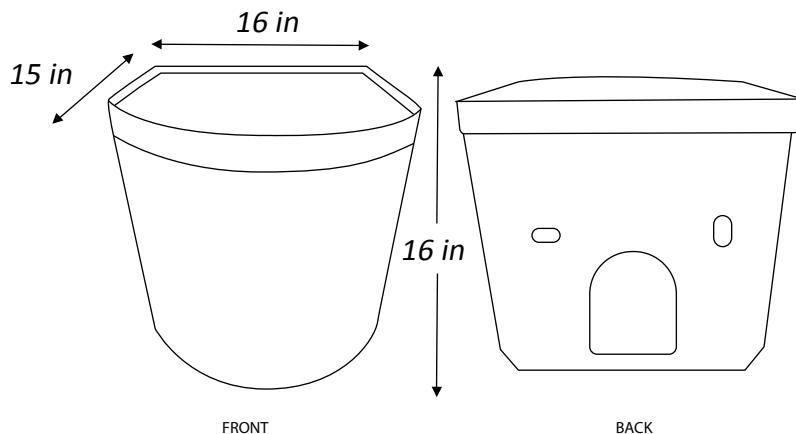

## LAV-2001

SEMI-OVAL WALL-MOUNTED BASIN  
LAVAMANOS AÉREO SEMIOVALADO

MATERIAL	ACABADO
Ceramic Cerámica	White Blanco

Standard sized  
drainage holes

Orificio de drenaje  
estandar

Smooth surface

Superficie lisa