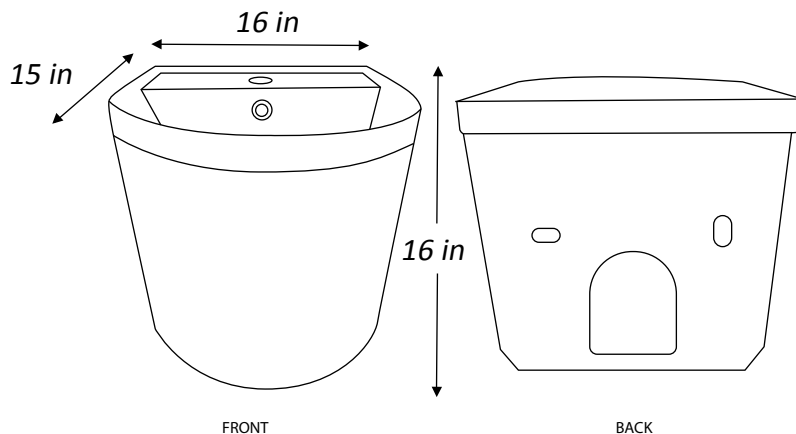

unique

LAV-2000

SEMI-OVAL WALL-MOUNTED BASIN
LAVAMANOS AÉREO SEMIOVALADO

| MATERIAL | ACABADO |
|---------------------|-----------------|
| Ceramic Cerámica | White Blanco |

Compatible with
standard single hole
Compatible con grifos
estándar de un orificio

Smooth surface
Superficie lisa

Naturally hygienic
Evita la acumulación
de bacterias

Standard sized
drainage holes
Orificio de drenaje
estandar

Glossy finish
Acabado brillante

Easy to clean
Fácil limpieza

Anti Scratch
Anti arañazos