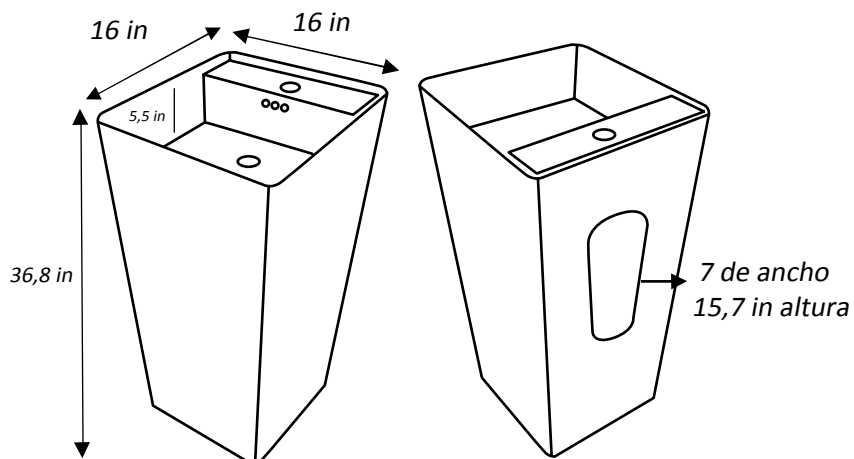

unique

LAV-1552 / 1552B

SQUARE COLUMN BATHROOM SINK
LAVAMANOS COLUMNA CUADRADO

MATERIAL	ACABADO
Ceramic Ceramica	  Negro / Blanco

Overflow hole
Orificio de rebosadero

Standard sized
drainage holes
Orificio de drenaje
estandar

Smooth surface
Superficie lisa

Easy to clean
Fácil limpieza

Compatible with standar
single hole
Compatible con grifo
estandar de un orificio

Splash-proof depth
Profundidad a prueba
de salpicaduras

Anti-Scratch
Anti-ralladuras