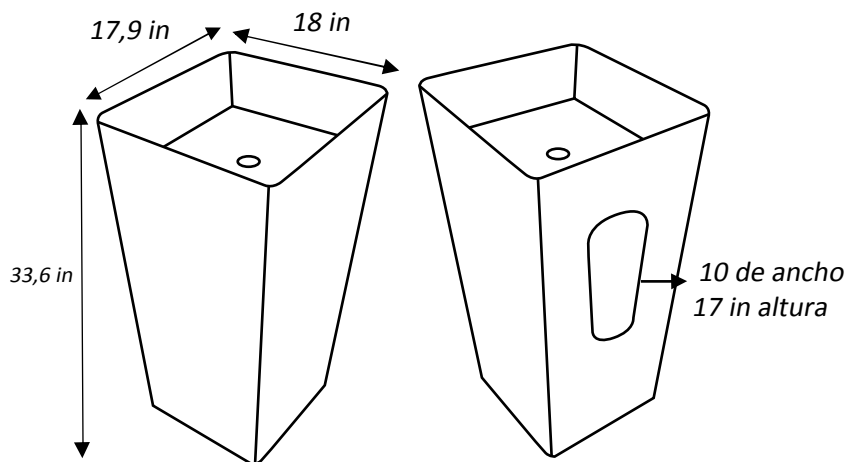

## LAV-1551

SQUARE COLUMN BATHROOM SINK  
LAVAMANOS COLUMNA CUADRADO

MATERIAL	ACABADO
Ceramic Ceramica	 White / Blanco

Standard sized  
drainage holes

Orificio de drenaje  
estandar

Smooth surface  
Superficie lisa