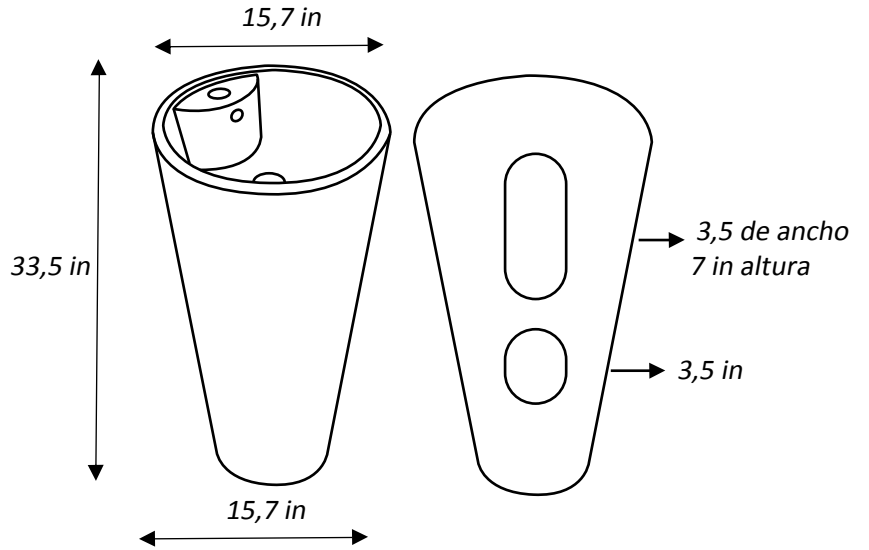

unique

LAV-1502 /1502B

ROUND COLUMN BATHROOM SINK
LAVAMANOS COLUMNA REDONDO

MATERIAL	ACABADO
Ceramic Ceramica	  White / Black

Compatible with
standard single hole
Compatible con grifo
estandar de un orificio

Overflow hole
Orificio de rebose

Smooth surface
Superficie lisa

Easy to clean
Fácil limpieza

Standard sized
drainage holes
Orificio de drenaje
estandar

Splash-proof depth
Profundidad a prueba
de salpicaduras