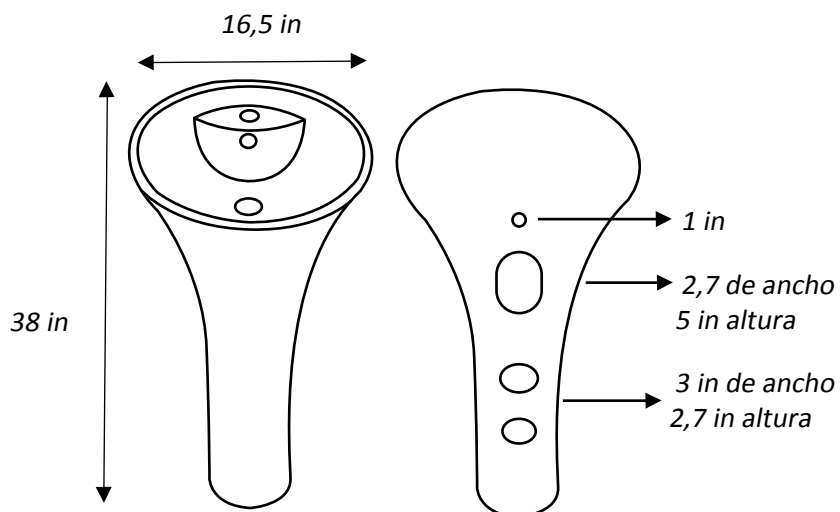

unique

LAV-1501

ROUND COLUMN BATHROOM SINK
LAVAMANOS COLUMNA REDONDO

MATERIAL	ACABADO
Ceramic Ceramica	 White / Blanco

Compatible with
standard single hole
Compatible con grifo
estandar de un orificio

Overflow hole
Orificio de rebose

Smooth surface
Superficie lisa

Easy to clean
Fácil limpieza

Standard sized
drainage holes
Orificio de drenaje
estandar

Splash-proof depth
Profundidad a prueba
de salpicaduras

Anti-Scratch
Anti-ralladuras

Stain-resistant
Anti-manchas