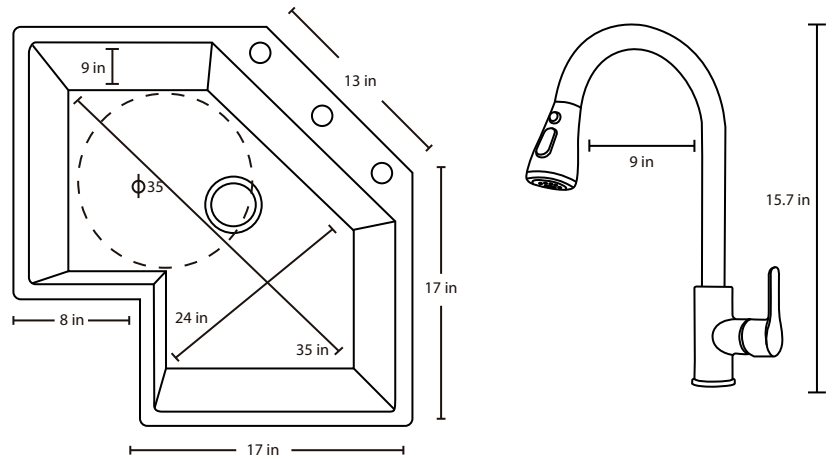

UNIQUE

FRE-700/701

CORNER SINK
FREGADERO EQUINERO

MATERIAL	ACABADO
Stainless Steel Acero Inoxidable	Stainless Steel / Matte Black Acero inoxidable/ Negro matte

Easy to clean

Facil limpieza

SS 304

Acero SS 304

18" Gauge

Calibre 18"

Includes drain
and P-Trap

Incluye desague
y sifón

Residue-free design

Diseño que evita la
acumulación de residuos

Corrosion resistant

Resistente a la corrosión

Two type of watter effect

Dos tipos de efectos
de agua

Pull out faucet

Grifo extraíble

Stainless steel faucet

Grifería de acero
inoxidable

Handmade craftsmanship

Acabados hechos a mano

Speed up drainage

Drenaje rápido