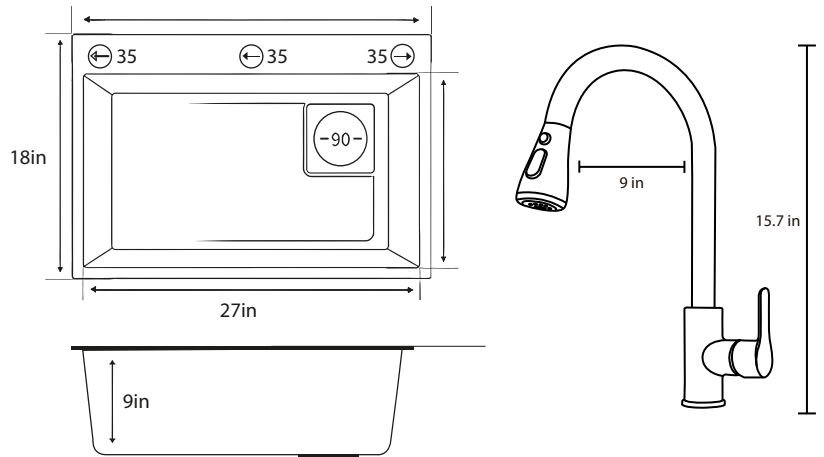

UNIQUE

FRE-1002/1003

STAINLESS STEEL SINK KIT
WITH ACCESSORIES

FREGADERO SOBREPONER
CON GRIFERÍA Y ACCESORIOS

MATERIAL	ACABADO
Stainless Steel Acero Inoxidable	Stainless Steel / Matte Black Acero inoxidable/ Negro matte

Sound quiet

Anti clogging

Easy to clean

Facil limpieza

SS 304

Acero SS 304

Cutting board

Tabla de corte

Includes drain
and P-Trap

Incluye desague
y sifón

Two type of
water effect

Dos tipos de efectos
de agua

Stainless steel faucet

Grifería de acero
inoxidable

Pull out faucet

Grifo extraíble

Handmade craftsmanship

Acabados hechos a mano

Speed up drainage

Drenaje rápido

Corrosion resistant

Resistente a la corrosión